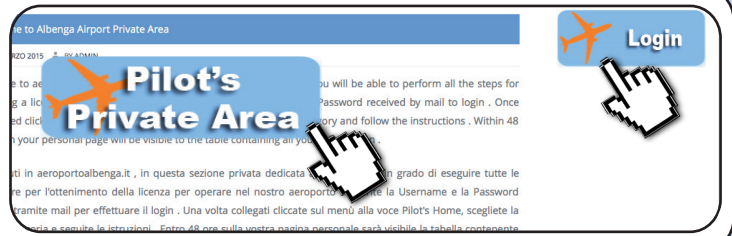

IN PILOT'S HOME CLICCARE SUL BANNER
"PILOT'S PRIVATE AREA"
LEGGERE LE ISTRUZIONI ED EFFETTUARE LA LOGIN

ON PILOT'S HOME PAGE CLICK THE BANNER
"PILOT'S PRIVATE AREA"
READ THE INSTRUCTIONS AND INSERT YOUR LOGIN